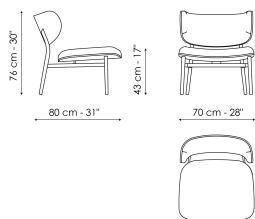

## Scheda tecnica

**Noor lounge**

Larghezza: 82cm

Profondità: 70cm

Altezza: 76cm